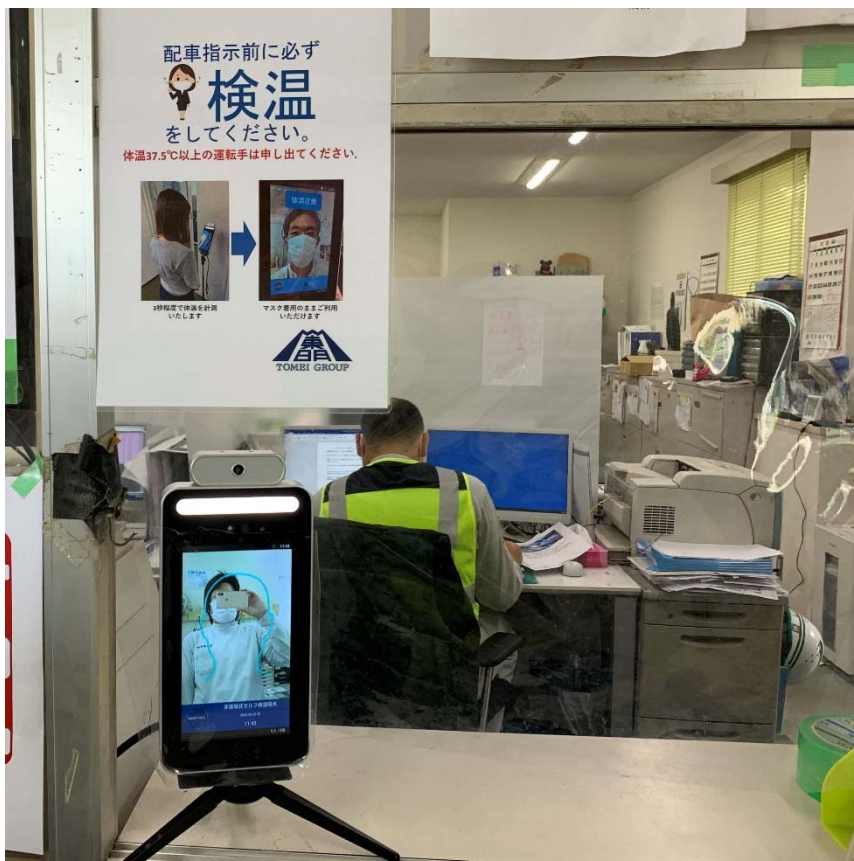

非接触式セルフ検温端末の導入

《 本 社 》

《 所 沢 》